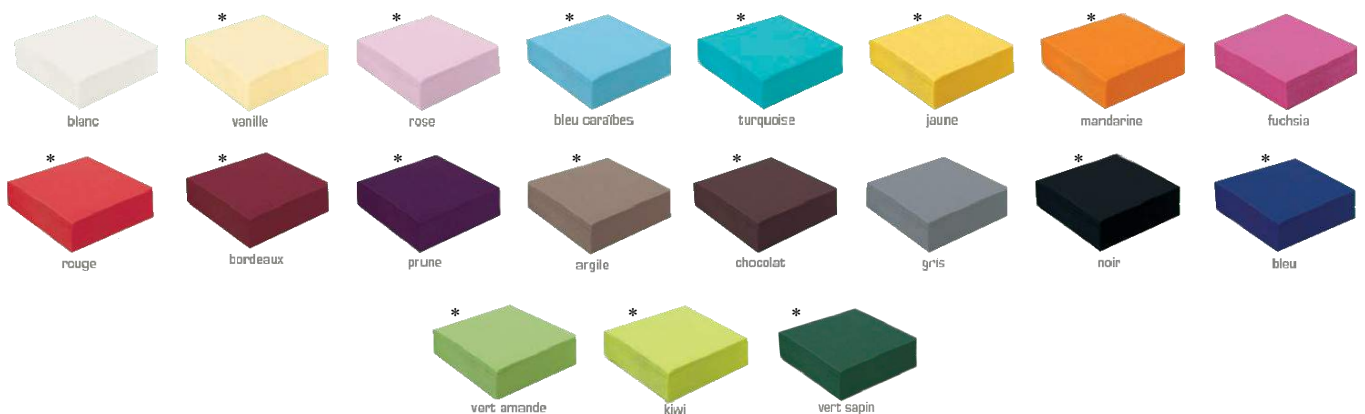

86781. Blanche	96252. Fuchsia	96253. Grise	* Disponibles sur Commande